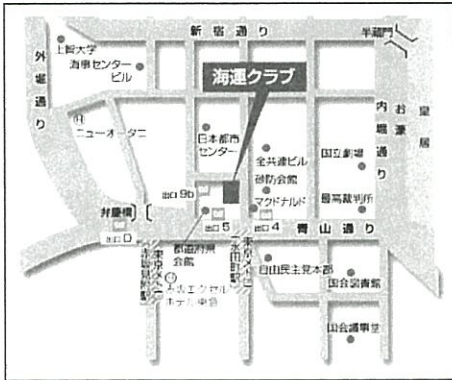

国際シンポジウム

「アジア・太平洋地域におけるロッテルダム・ルールズ」

海運クラブ

〒102-0093 東京都千代田区平河町2-6-4 海運ビル

TEL. (03) 3264-1825(代) FAX. (03) 3221-0228

<http://www.kaiunclub.org/>

交通案内

- ◆東京メトロ 有楽町線・半蔵門線・南北線「永田町」4、5番出口 徒歩3分
- ◆東京メトロ 丸ノ内線・銀座線 「赤坂見附」 徒歩10分