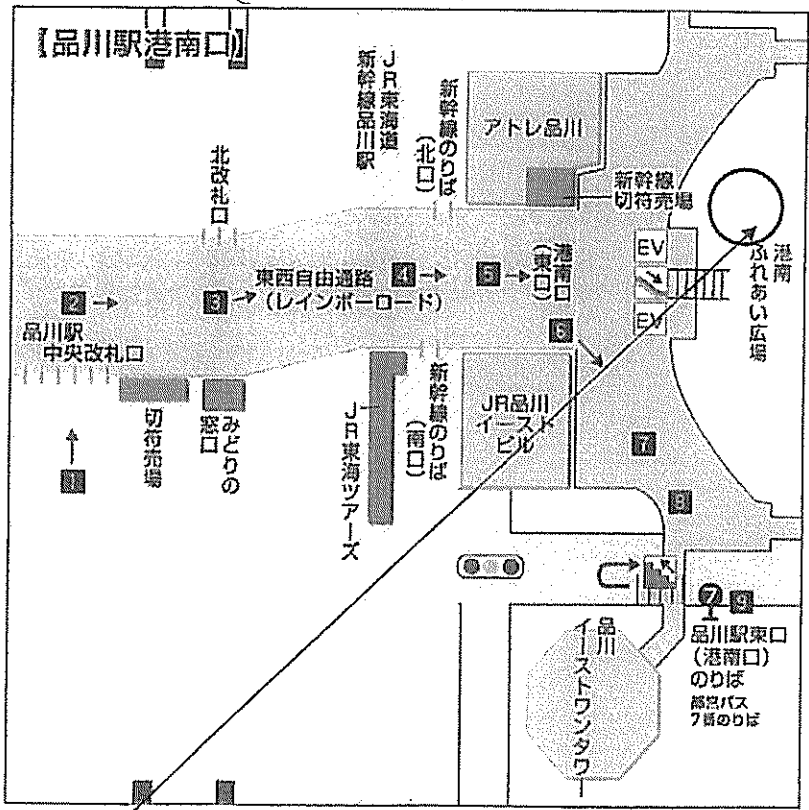

(「田町」側)

(「大井町」側)

ご集合場所： 品川駅港南口交番前 (ふれあい広場)