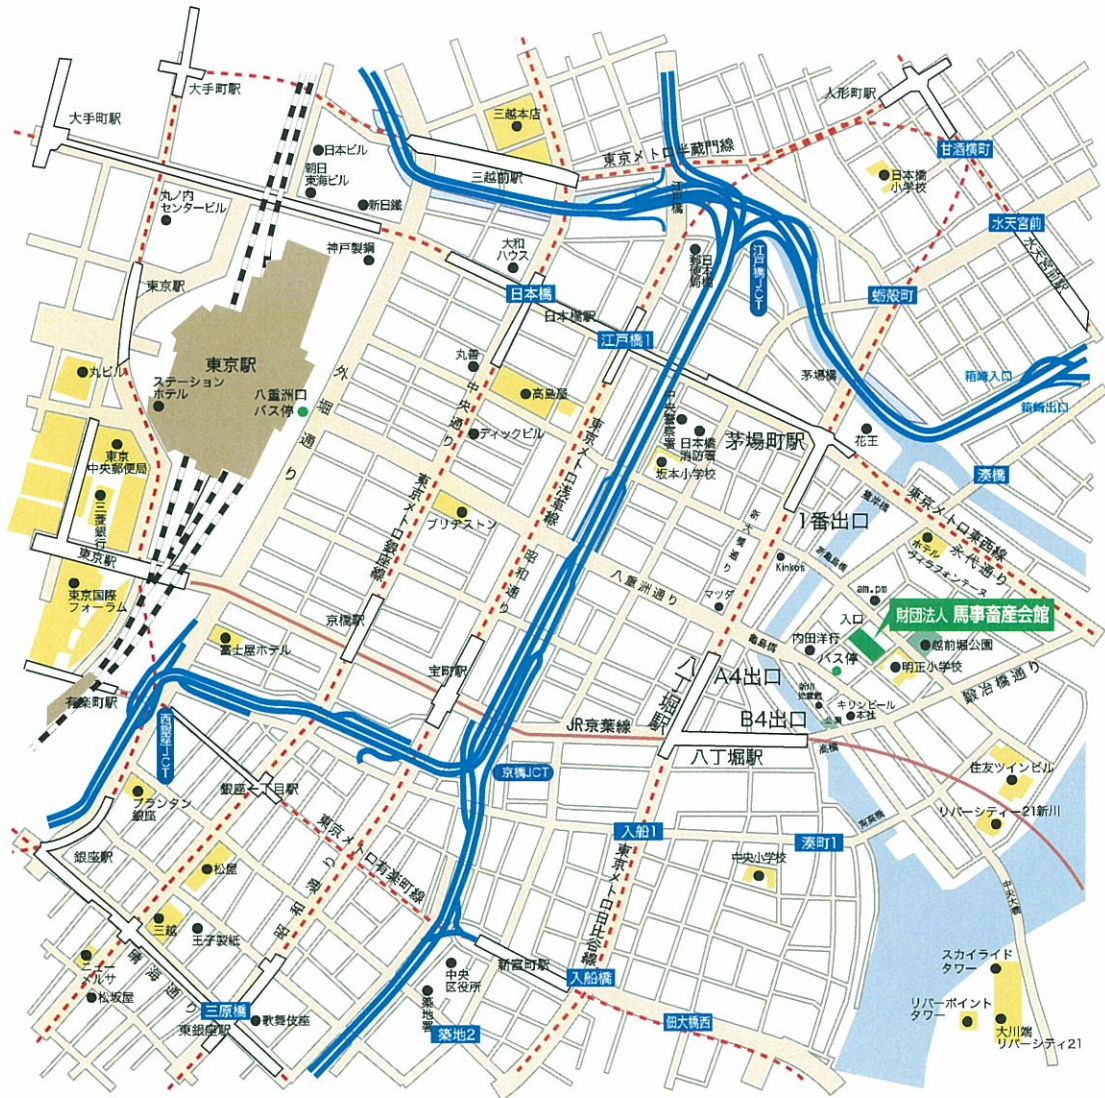

財団法人 馬事畜産会館 案内図

- 東京メトロ日比谷線八丁堀駅A4出口より徒歩5分。(亀島橋を渡り、内田洋行を左折)
- JR京葉線、八丁堀駅B4出口より徒歩5分。(高橋を渡り公園に沿って新川児童館前で右折信号を渡り左折、内田洋行手前を右折)
- 東京メトロ日比谷線、東京メトロ東西線茅場町駅1番出口より徒歩5分。(Kinko'sを左折し、am・pmで右折)
- 東京駅八重洲口より車で5分(徒歩20分)
- 「都バス」:八重洲南口、都バス「のりば」①又は②のいずれかのバスに乗りし、4つめのバス停「新川」で下車する。
前乗り料金、料金前払い 200円バス停から徒歩1分