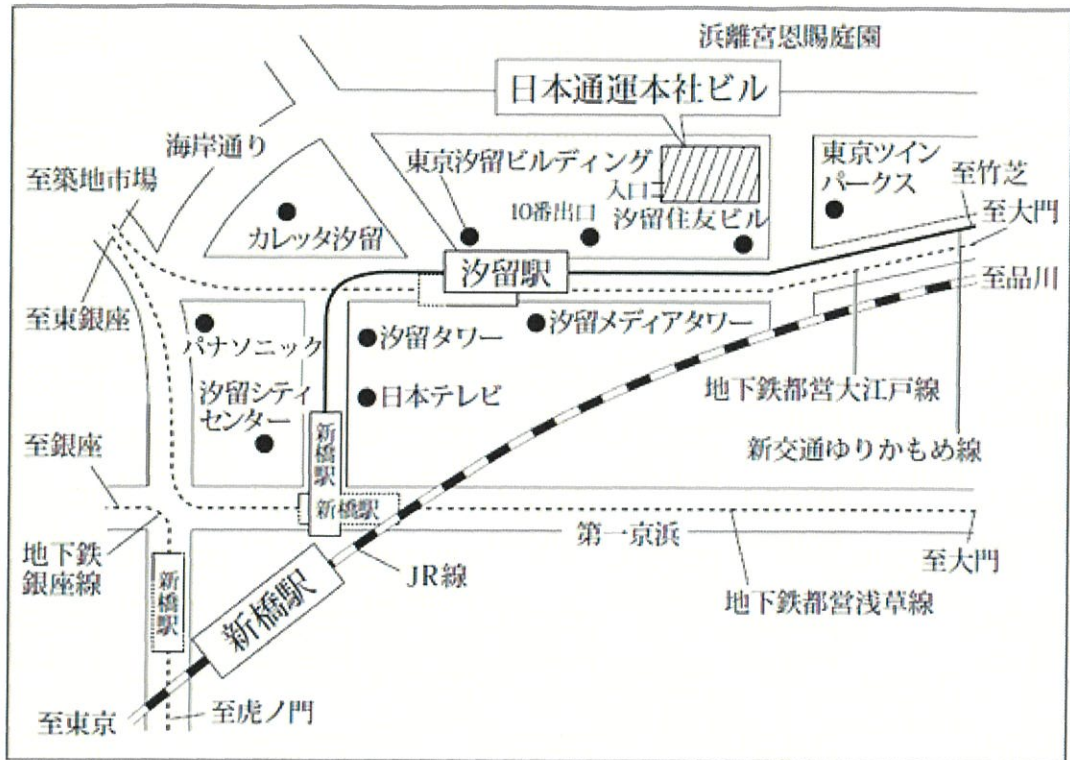

《会場案内図》

日本通運本社ビル2階大会議室
東京都港区東新橋1-9-3

浜松町方面

本社ビル1階

新橋方面

会場へのアクセスの仕方

表玄関（新橋方面）からは赤色の動線に従って、社印用入口（浜松町方面）からは青色の動線に従い左側階段を上って1階に出てから赤色の動線に合流して下さい。