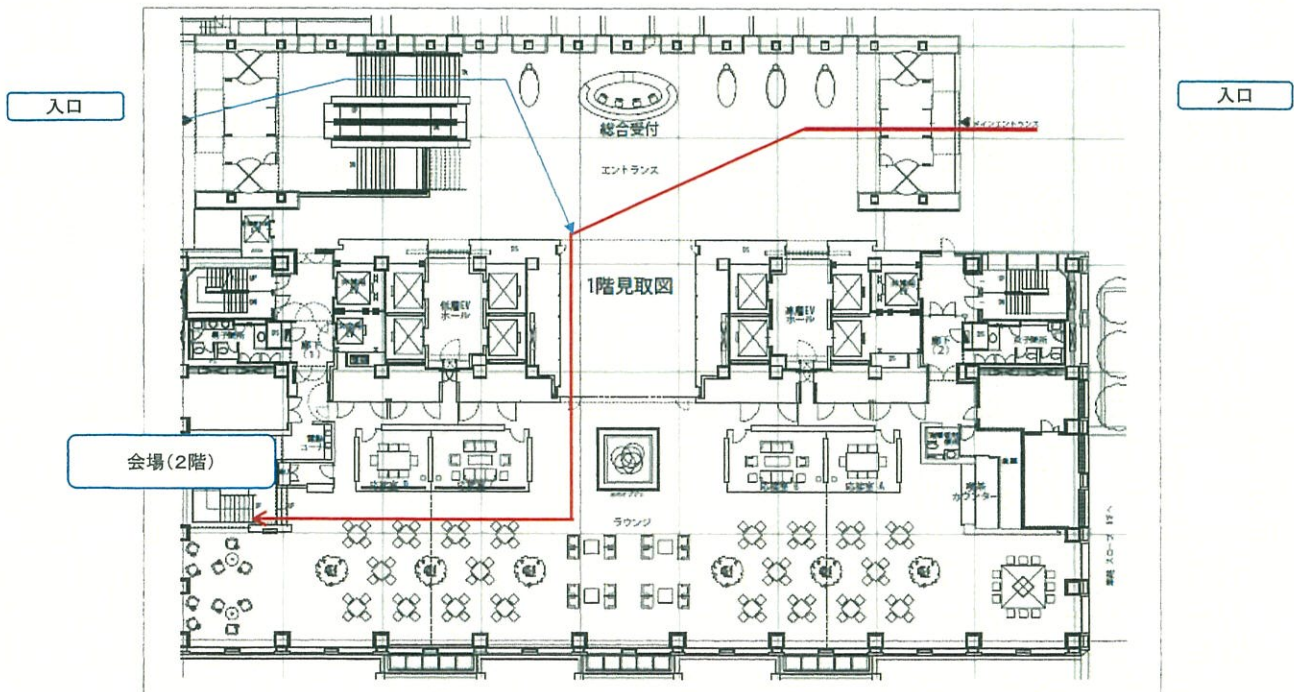

《会場案内図》

日本通運本社ビル2階大会議室
東京都港区東新橋1-9-3

浜松町方面

本社ビル1階

新橋方面

会場へのアクセスの仕方

表玄関（新橋方面）からは赤色の動線に従って、社印用入口（浜松町方面）からは青色の動線に従い左側階段を上って1階に出てから赤色の動線に合流して下さい。